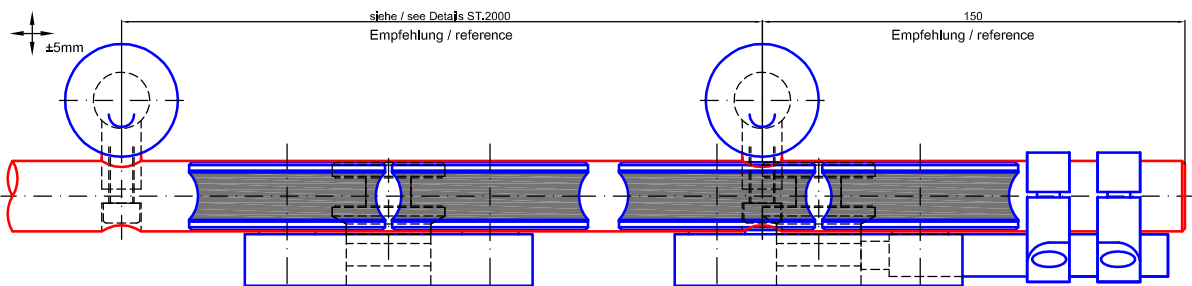

Bitte in Kombination mit Wand-, Glas- oder/und Stirnseitenverbindung einsetzen.
Please use in combination with wall-, glass- or/and front end connection.

Bitte bei Bestellung angeben.
Please specify by purchase order.

Bezeichnung:	System Duplex (Glastür - Befestigung an Decke)		
description:	System Duplex (glass door - ceiling connection)		
Modell:	ST.1007.DU	CAD-Maßstab:	1:1 (CAD)
model:		CAD-scale:	date: 19.01.2011